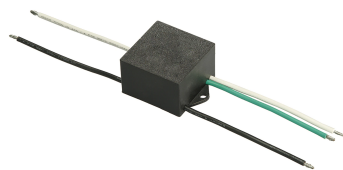

S.P.D. (SURGE PROTECTION DEVICE)

■ F990E00A000 - Schwarz

Überspannungsschutzgerät. 275 Vac. Maximaler Entladestrom 10KA (8 / 20us). Maximaler Betriebsstrom 5A.
Geeignet für Reihenschaltung. IP66.

Hauptspezifikationen

Umgebung Außenbeleuchtung

Elektrisch

Notfall Ohne

Physikalisch

Farbe Schwarz

Certification / Marking

IP
66